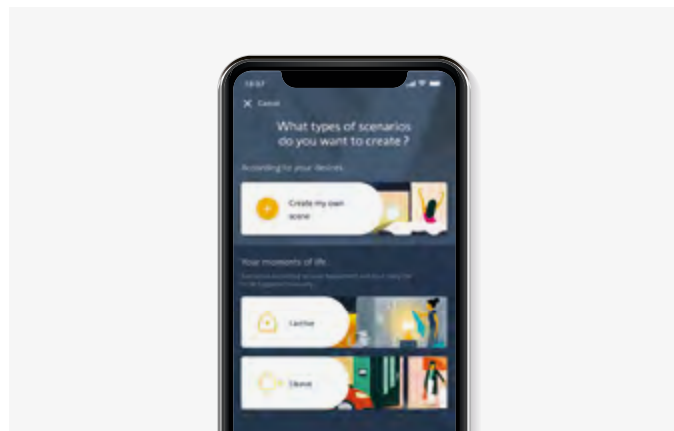

Ledningsfri vægbetjening.

Fjernbetjeningen bliver aldrig væk eller havner i nysgerrige småbørnshænder, når den hænger på væggen. Vores vægbetjening er batteridrevet og kan anbringes på væggen præcis, hvor du ønsker. De er nemme at sætte op og kræver ingen ledninger. Vælg mellem vores stilfulde udvalg af vægkontakter, der altid fås i en farve, som matcher din indretning.

Fuld kontrol med app'en.

Med app'en fra Somfy kan du styre alle gardiner i hele boligen. Ved hjælp af din smartphone eller tablet kan du styre og automatisere alle former for solafskærmning – også når du er på farten og langt hjemmefra. Du kan også programmere de funktioner, du ønsker gentaget hver dag. Med Somfy kan alt styres automatisk.