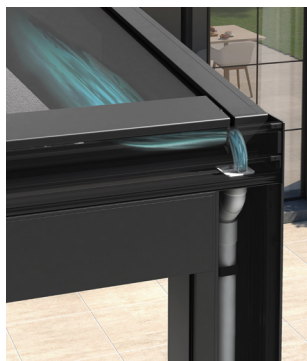

Den helt lukkede kassette sikrer, at dugen bliver ved med at stråle i årevis. Skydedøre af glas eller screens med integreret LED-belysning fuldender komfortbilledet.

Udrust din pergola med følgende ekstraudstyr, og få glæde af din terrasse i længere tid:

- ▶ Indbygget, dæmpbar LED-belysning på kassettens underside, enten hele vejen rundt eller i dugunderstøtningen.
- ▶ Varmelamper
- ▶ Skydedøre af glas
- ▶ Screens

Indbygget nedløbsrør

Med det indbyggede nedløbsrør får du ingen problemer med regnvand.

Vejrbestandig

Hold det meste regn og vind ude med en fast trekantet dug, som lukker mellemrummet mellem dugskinnerne og dine screens.

Robust og elegant

Det skrueløse design betyder, at du slipper for synlige skruer. Skal det være endnu mere robust? Så skal du vælge ekstra dugunderstøtning med eller uden dæmpbar LED-belysning, som giver den helt perfekte atmosfære.

Lukket kassette

Den lukkede kassette betyder, at din dug bliver ved med at stråle i længere tid.

Premiumkvalitet

Nyd udelivet længere om sommeren – og senere

Installation

- ▶ Air er nem at montere på facaden og passer til enhver terrasse.
- ▶ Anvend egnede fastgørelsesmaterialer, som passer til underlaget.