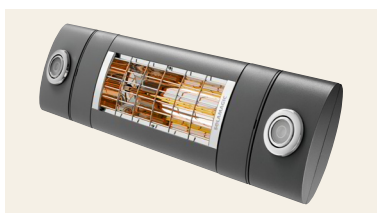

Den helt lukkede kassette sikrer, at dugen bliver ved med at stråle i årevis. Skydedøre af glas eller screens med integreret LED-belysning fuldender komfortbilledet.

Udrust din pergola med følgende ekstraudstyr, og få glæde af din terrasse i længere tid:

- ▶ Indbygget, dæmpbar LED-belysning på kassettens underside, enten hele vejen rundt eller i dugunderstøtningen.
- ▶ Varmelamper
- ▶ Skydedøre af glas
- ▶ Screens

Indbygget nedløbsrør

Med det indbyggede nedløbsrør får du ingen problemer med regnvand.

Vejrbestandig

Hold det meste regn og vind ude med en fast trekantet dug, som lukker mellemrummet mellem dugskinnerne og dine screens.

Robust og elegant

Det skrueløse design betyder, at du slipper for synlige skruer. Skal det være endnu mere robust? Så skal du vælge ekstra dugunderstøtning med eller uden dæmpbar LED-belysning, som giver den helt perfekte atmosfære.

Lukket kassette

Den lukkede kassette betyder, at din dug bliver ved med at stråle i længere tid.

Premiumkvalitet

Nyd udelivet længere om sommeren – og senere

Installation

- ▶ Air er nem at montere på facaden og passer til enhver terrasse.
- ▶ Anvend egnede fastgørelsesmaterialer, som passer til underlaget.