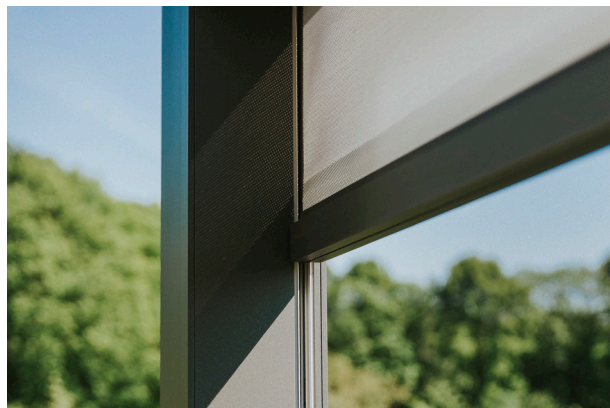

Den helt lukkede kassette sikrer, at dugen bliver ved med at stråle i årevis. Skydedøre af glas eller screens med integreret LED-belysning fuldender komfortbilledet.

Udrust din pergola med følgende ekstraudstyr, og få glæde af din terrasse i længere tid:

- ▶ Indbygget, dæmpbar LED-belysning på kassettens underside, enten hele vejen rundt eller i dugunderstøtningen.
- ▶ Varmelamper
- ▶ Skydedøre af glas
- ▶ Screens

Indbygget nedløbsrør

Med det indbyggede nedløbsrør får du ingen problemer med regnvand.

Vejrbestandig

Hold det meste regn og vind ude med en fast trekantet dug, som lukker mellemrummet mellem dugskinnerne og dine screens.

Robust og elegant

Det skrueløse design betyder, at du slipper for synlige skruer. Skal det være endnu mere robust? Så skal du vælge ekstra dugunderstøtning med eller uden dæmpbar LED-belysning, som giver den helt perfekte atmosfære.

Lukket kassette

Den lukkede kassette betyder, at din dug bliver ved med at stråle i længere tid.

Premiumkvalitet

Nyd udelivet længere om sommeren – og senere

Installation

- ▶ Air er nem at montere på facaden og passer til enhver terrasse.
- ▶ Anvend egnede fastgørelsesmaterialer, som passer til underlaget.