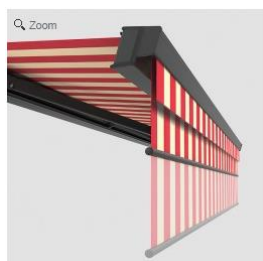

Tekniske data Trentino Plus

Type

Trentino Plus (fuldkassette-markise med rullegardin i front).

Størrelse

Trentino Plus kan leveres op til 700 cm i bredden. Armene fås i følgende længder; 150/200/250/300/350/400 cm. I armene er der indbyggede fjedre, som sammen med nylonovertrukne, forzinkede stålkabler sørger for, at dugen har den rette udspænding i alle positioner.

Markisen fremstilles i den størrelse, der passer til dit aktuelle behov.

Markisestellet

Trentino Plus markisen er fremstillet i eloxeret aluminium, og kan mod tillæg leveres i alle andre RAL farver. Som helkassette er markisedugen fuldstændig sikret mod vand og snavs, når markisen ikke er i brug. Vægbeslaget er designet så markisekassetten sidder helt tæt på husmuren, hvilket sammen med endestykker fremstillet i aluminium, efterlader et flot og enkelt udtryk.

Montering

Trentino Plus tillader alle typer af montering; vægmontering, loftmontering samt montering på specialbeslag foran tagrende.

Styring

Trentino Plus kan betjenes manuelt med gear og håndsving, eller elektrisk med Somfy motor og fjernbetjening. Rullegardinet i fronten kan også betjenes manuelt eller med motor, som styres på samme fjernbetjening som markisen.

Markisedugen

Dugen er syet af akryl, som er farvet helt ind i fibrene, hvilket giver levende og utroligt holdbare farver. Den er overfladebehandlet med produktet Cleangard, som gør dugen smuds- og vandafvisende. Vælg dugen blandt 200+ forskellige farver og striber.