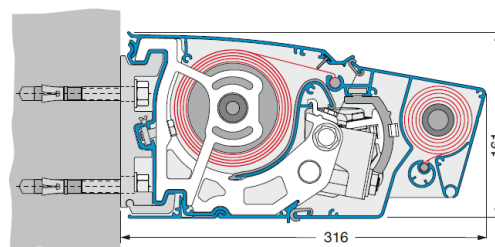

Tekniske data Trentino Plus

Type

Trentino Plus (fuldkassette-markise med rullegardin i front).

Størrelse

Trentino Plus kan leveres op til 700 cm i bredden. Armene fås i følgende længder; 150/200/250/300/350/400 cm. I armene er der indbyggede fjedre, som sammen med nylonovertrukne, forzinkede stålkabler sørger for, at dugen har den rette udspænding i alle positioner.

Markisen fremstilles i den størrelse, der passer til dit aktuelle behov.

Markisestellet

Trentino Plus markisen er fremstillet i eloxeret aluminium, og kan mod tillæg leveres i alle andre RAL farver. Som helkassette er markisedugen fuldstændig sikret mod vand og snavs, når markisen ikke er i brug. Vægbeslaget er designet så markisekassetten sidder helt tæt på husmuren, hvilket sammen med endestykker fremstillet i aluminium, efterlader et flot og enkelt udtryk.

Montering

Trentino Plus tillader alle typer af montering; vægmontering, loftmontering samt montering på specialbeslag foran tagrende.

Styring

Trentino Plus kan betjenes manuelt med gear og håndsving, eller elektrisk med Somfy motor og fjernbetjening. Rullegardinet i fronten kan også betjenes manuelt eller med motor, som styres på samme fjernbetjening som markisen.