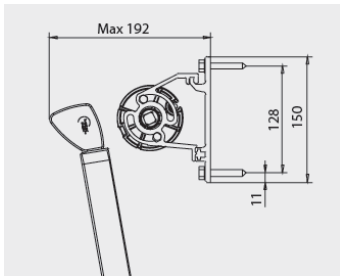

Tekniske data DA720

Type

DA720 er vinduesmarkise som findes helt åben eller med et tagprofil.

Størrelse

DA720 vinduesmarkise fremstilles op til 700 cm i bredden i ét stykke, men det er muligt at sammenkoble op 25 meter på samme motor. Armene er stærke med stor fjedrespænding, og findes fra 50-140 cm.

DA720 fremstilles altid i den størrelse, der passer til dit aktuelle behov.

DA720 med motor mål inkl. vægbeslag

DA720 med gear mål inkl. vægbeslag

Armbeslag

Markisestellet

DA720 leveres i eloxeret aluminium eller pulverlakeret i sort strukturlak. DA720 vinduesmarkise er udført i et enkelt design, hvor dugen er rullet op på et 78 mm valserør, som giver stor styrke til markisen. Hvor DA720 ikke kan monteres under udhæng anbefales at tilkøbe tagprofil, som vil beskytte markisedugen mod vejr og vind.