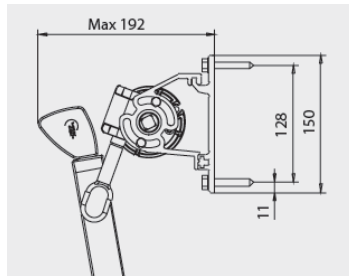

Tekniske data DA720

Type

DA720 er vinduesmarkise som findes helt åben eller med et tagprofil.

Størrelse

DA720 vinduesmarkise fremstilles op til 700 cm i bredden i ét stykke, men det er muligt at sammenkoble op 25 meter på samme motor. Armene er stærke med stor fjedrespænding, og findes fra 50-140 cm.

DA720 fremstilles altid i den størrelse, der passer til dit aktuelle behov.

DA720 med motor mål inkl. vægbeslag

DA720 med gear mål inkl. vægbeslag

Armbeslag

Markisestellet

DA720 leveres i eloxeret aluminium eller pulverlakeret i sort strukturlak. DA720 vinduesmarkise er udført i et enkelt design, hvor dugen er rullet op på et 78 mm valserør, som giver stor styrke til markisen. Hvor DA720 ikke kan monteres under udhæng anbefales at tilkøbe tagprofil, som vil beskytte markisedugen mod vejr og vind.