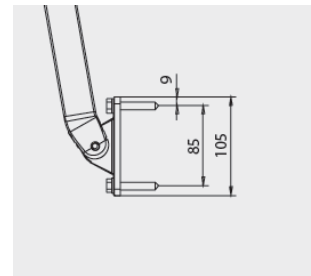

Tekniske data DA720

Type

DA720 er vinduesmarkise som findes helt åben eller med et tagprofil.

Størrelse

DA720 vinduesmarkise fremstilles op til 700 cm i bredden i ét stykke, men det er muligt at sammenkoble op 25 meter på samme motor. Armene er stærke med stor fjedrespænding, og findes fra 50-140 cm.

DA720 fremstilles altid i den størrelse, der passer til dit aktuelle behov.

DA720 med motor mål inkl. vægbeslag

DA720 med gear mål inkl. vægbeslag

Armbeslag

Markisestellet

DA720 leveres i eloxeret aluminium eller pulverlakeret i sort strukturlak. DA720 vinduesmarkise er udført i et enkelt design, hvor dugen er rullet op på et 78 mm valserør, som giver stor styrke til markisen. Hvor DA720 ikke kan monteres under udhæng anbefales at tilkøbe tagprofil, som vil beskytte markisedugen mod vejr og vind.