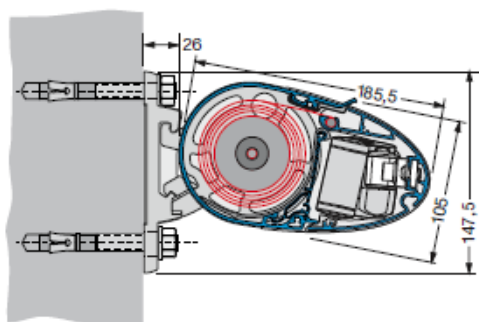

Tekniske data Valencia Mini

Type

Valencia Mini er en fuldkassette-markise.

Størrelse

Valencia Mini kan maksimalt fremstilles op til 450 cm i bredden. I armene er der indbyggede fjedre, som sammen med nylonovertrukne forzinkede stålkabler, sørger for at dugen har den rette udspænding i alle positioner. Armene findes i følgende længder; 150/200/250 cm.

Markisen fremstilles i den størrelse, der passer til dit aktuelle behov.

Valencia Mini mål inkl. vægbeslag

Valencia Mini mål inkl. loftbeslag

Markisestellet

Valencia markisen er fremstillet i eloxeret aluminium, og kan mod tillæg leveres i alle andre RAL farver.

Som helkassette er markisedugen fuldstændig sikret mod vand og snavs, når markisen ikke er i brug. Den kompakte kassette gør, at markisen passer godt ind på mindre arealer og ikke virker dominerende på facaden. En indbygget tagrende i forbommen leder regnvand ud i siderne af markisen. Valencia har trinløs justering af udfaldets hældning, og kan justeres til et fald på 60 grader, hvilket gør den utroligt velegnet til altaner og som vinduesmarkise.