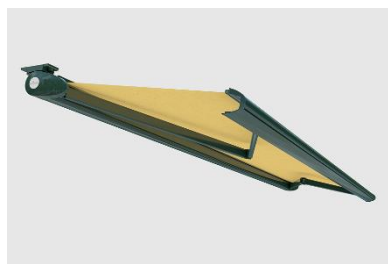

Tekniske data Valencia Mini

Type

Valencia Mini er en fuldkassette-markise.

Størrelse

Valencia Mini kan maksimalt fremstilles op til 450 cm i bredden. I armene er der indbyggede fjedre, som sammen med nylonovertrukne forzinkede stålkabler, sørger for at dugen har den rette udspænding i alle positioner. Armene findes i følgende længder; 150/200/250 cm.

Markisen fremstilles i den størrelse, der passer til dit aktuelle behov.

Valencia Mini mål inkl. vægbeslag

Valencia Mini mål inkl. loftbeslag

Markisestellet

Valencia markisen er fremstillet i eloxeret aluminium, og kan mod tillæg leveres i alle andre RAL farver.

Som helkassette er markisedugen fuldstændig sikret mod vand og snavs, når markisen ikke er i brug. Den kompakte kassette gør, at markisen passer godt ind på mindre arealer og ikke virker dominerende på facaden. En indbygget tagrende i forbommen leder regnvand ud i siderne af markisen. Valencia har trinløs justering af udfaldets hældning, og kan justeres til et fald på 60 grader, hvilket gør den utroligt velegnet til altaner og som vinduesmarkise.

Valencia Mini vægmonteret

Valencia Mini loftmonteret

Valencia Mini kassette bagfra

Valencia kan vinkles helt op til 60 grader

Montering

Valencia Mini tillader vægmontering og loftmontering. Markisen er særligt egnet til montering på altaner.