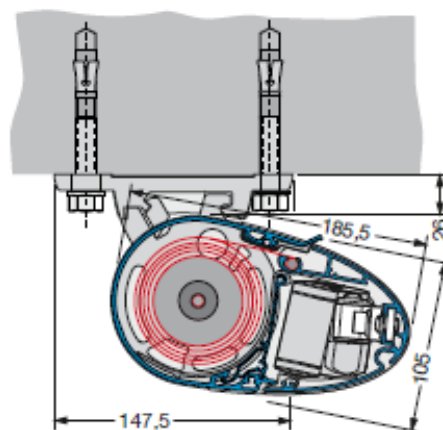

Tekniske data Valencia Mini

Type

Valencia Mini er en fuldkassette-markise.

Størrelse

Valencia Mini kan maksimalt fremstilles op til 450 cm i bredden. I armene er der indbyggede fjedre, som sammen med nylonovertrukne forzinkede stålkabler, sørger for at dugen har den rette udspænding i alle positioner. Armene findes i følgende længder; 150/200/250 cm.

Markisen fremstilles i den størrelse, der passer til dit aktuelle behov.

Valencia Mini mål inkl. vægbeslag

Valencia Mini mål inkl. loftbeslag

Markisestellet

Valencia markisen er fremstillet i eloxeret aluminium, og kan mod tillæg leveres i alle andre RAL farver.

Som helkassette er markisedugen fuldstændig sikret mod vand og snavs, når markisen ikke er i brug. Den kompakte kassette gør, at markisen passer godt ind på mindre arealer og ikke virker dominerende på facaden. En indbygget tagrende i forbommen leder regnvand ud i siderne af markisen. Valencia har trinløs justering af udfaldets hældning, og kan justeres til et fald på 60 grader, hvilket gør den utroligt velegnet til altaner og som vinduesmarkise.