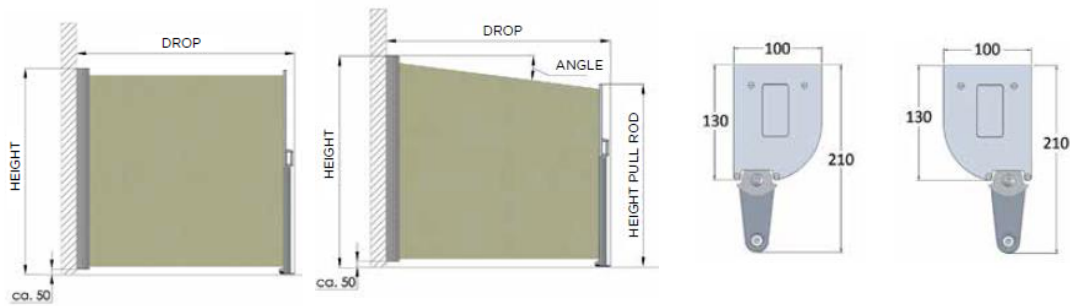

### Type

SL400 er en sidemarkise/læhegn.

### Størrelse

SL400 lige model: Højde: 135-215 cm. Udfald: 100-400 cm.

SL400 skrå model: Højde: 145-255 cm. Udfald: 100-400 cm. Vinkel 5° (8,7 cm/m) - 15° (27 cm/m).

SL400 fremstilles i den størrelse, der passer til dit aktuelle behov.

SL400 lige model

SL400 skrå model

SL400 mål – højre- eller venstrevendt