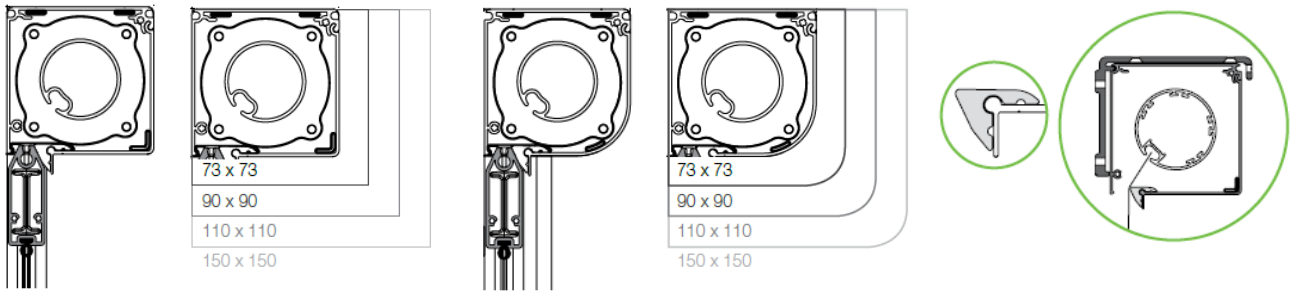

Tekniske data SC800-Zip

Type

SC800-Zip er en vinduesscreen med lynlås imellem dug og styreskinne.

Størrelse

SC800-Zip kan pr. enhed fremstilles op til en bredde på 350 cm og en højde på 600 cm. Dog max. 18 m² pr enhed. Systemet kan sammenkobles op til 600 cm i bredden.

SC800-Zip fremstilles i den størrelse, der passer til dit aktuelle behov.

Kantet kassette

Kassettemål

Rundet kassette

Kassettemål

Xglide-teknologi sikrer dugen lang levetid

Stellet

SC800-Zip er fremstillet i pulverlakeret aluminium, og kan leveres i alle RAL farver. Screenshoten (når den ikke er i brug) beskyttes mod vejr og vind af en kassette (rundet eller kantet). Pga. lynlåssystemet er dugen på SC800-Zip altid stramt spændt op. Beskyttede, rustfri stålfjedre i sideskinnerne sikrer at dugen holder sin spændthed i mange år. Systemet tåler en vindhastighed op til 140 km/t. Pga. zip-systemet er SC800 perfekt til mørklægning.

Mange forskellige styreskinner sikrer den perfekte montering i alle situationer

Montering

SC800-Zip kan monteres på vinduespartier og døre mv. Mange forskellige styreskinner sikrer den perfekte montering i alle situationer.

Styring

SC800-Zip betjenes med enten gear og håndsving eller motor og fjernbetjening.

Dugen

SC800-Zip leveres med Soltis 86/92 eller Sergé perforeret screenshoten eller mørklægningsdug. Screenshotene har en vægt på 380 gram – 650 gram pr. m² og en tykkelse op til kun 0,6 mm. En special Plastisol coating og de pigmenter der anvendes her, sikrer at farverne beholder al deres glans under påvirkning af solens stråler.