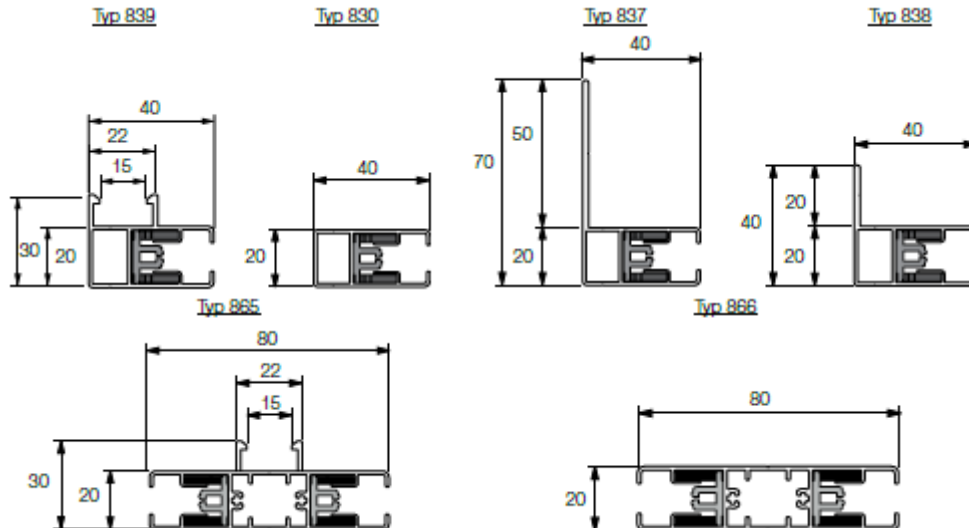

Tekniske data SC800-Zip

Type

SC800-Zip er en vinduesscreen med lynlås imellem dug og styreskinne.

Størrelse

SC800-Zip kan pr. enhed fremstilles op til en bredde på 350 cm og en højde på 600 cm. Dog max. 18 m² pr enhed. Systemet kan sammenkobles op til 600 cm i bredden.

SC800-Zip fremstilles i den størrelse, der passer til dit aktuelle behov.

Kantet kassette

Kassettemål

Rundet kassette

Kassettemål

Xglide-teknologi sikrer dugen lang levetid

Stellet

SC800-Zip er fremstillet i pulverlakeret aluminium, og kan leveres i alle RAL farver. Screenshoten (når den ikke er i brug) beskyttes mod vejr og vind af en kassette (rundet eller kantet). Pga. lynlåssystemet er dugen på SC800-Zip altid stramt spændt op. Beskyttede, rustfri stålfjedre i sideskinnerne sikrer at dugen holder sin spændthed i mange år. Systemet tåler en vindhastighed op til 140 km/t. Pga. zip-systemet er SC800 perfekt til mørklægning.

Mange forskellige styreskinner sikrer den perfekte montering i alle situationer

Montering

SC800-Zip kan monteres på vinduespartier og døre mv. Mange forskellige styreskinner sikrer den perfekte montering i alle situationer.