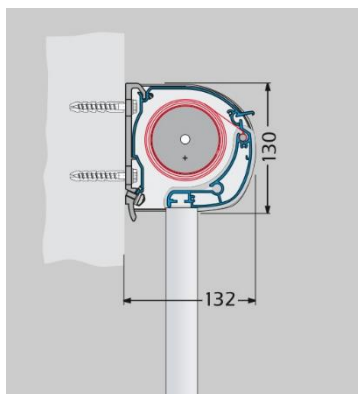

Tekniske data Micro 100

Type

Micro 100 er en vinduesmarkise i helkassette med faldarme.

Størrelse

Micro 100 kan leveres op til 500 cm i bredden. Armene fås i følgende længder; 75/100/125/150/175 cm.

Høj kvalitets pneumatisk fjedre i armene sikrer god dugspænding i enhver position. Armene findes i to typer; 90° og 135°.

Micro 100 vinduesmarkise fremstilles i den størrelse, der passer til dit aktuelle behov.

Micro 100 mål inkl. loftbeslag

Micro 100 mål inkl. vægbeslag

Micro 100 armbefæstelse

Markisestellet

Micro 100 fremstilles i eloxeret aluminium, RAL 9010 (hvid) og RAL 9005 (sort struktur), og kan mod tillæg leveres i alle RAL farver. Markisedugen (når markisen ikke er i brug) ligger godt beskyttet i den diskrete kassette.

Micro 100 135° - Micro 100 90° - Micro 100 lukket

Micro 100 kassette

Micro 100 armbefæstelse

Montering

Micro 100 kan anvendes til loft- og vægmontering.

Styring

Micro 100 kan betjenes manuelt med gear og håndsving, eller elektrisk med Somfy motor og fjernbetjening.