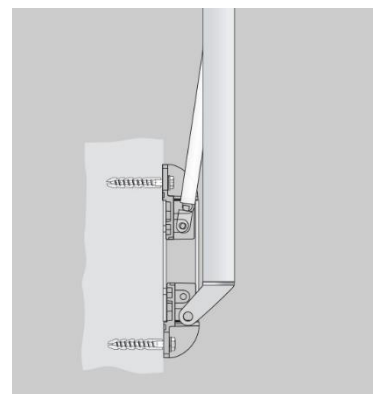

Tekniske data Micro 100

Type

Micro 100 er en vinduesmarkise i helkassette med faldarme.

Størrelse

Micro 100 kan leveres op til 500 cm i bredden. Armene fås i følgende længder; 75/100/125/150/175 cm.

Høj kvalitets pneumatisk fjedre i armene sikrer god dugspænding i enhver position. Armene findes i to typer; 90° og 135°.

Micro 100 vinduesmarkise fremstilles i den størrelse, der passer til dit aktuelle behov.

Micro 100 mål inkl. loftbeslag

Micro 100 mål inkl. vægbeslag

Micro 100 armbefæstelse

Markisestellet

Micro 100 fremstilles i eloxeret aluminium, RAL 9010 (hvid) og RAL 9005 (sort struktur), og kan mod tillæg leveres i alle RAL farver. Markisedugen (når markisen ikke er i brug) ligger godt beskyttet i den diskrete kassette.

Micro 100 135° - Micro 100 90° - Micro 100 lukket

Micro 100 kassette

Micro 100 armbefæstelse

Montering

Micro 100 kan anvendes til loft- og vægmontering.

Styring

Micro 100 kan betjenes manuelt med gear og håndsving, eller elektrisk med Somfy motor og fjernbetjening.