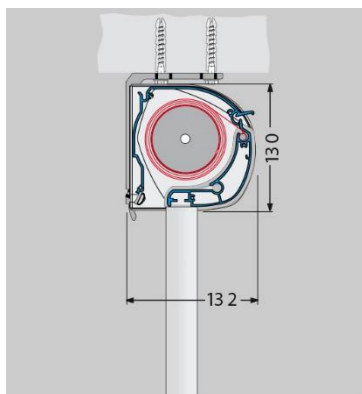

Tekniske data Micro 100

Type

Micro 100 er en vinduesmarkise i helkassette med faldarme.

Størrelse

Micro 100 kan leveres op til 500 cm i bredden. Armene fås i følgende længder; 75/100/125/150/175 cm.

Høj kvalitets pneumatisk fjedre i armene sikrer god dugspænding i enhver position. Armene findes i to typer; 90° og 135°.

Micro 100 vinduesmarkise fremstilles i den størrelse, der passer til dit aktuelle behov.

Micro 100 mål inkl. loftbeslag

Micro 100 mål inkl. vægbeslag

Micro 100 armbefæstelse

Markisestellet

Micro 100 fremstilles i eloxeret aluminium, RAL 9010 (hvid) og RAL 9005 (sort struktur), og kan mod tillæg leveres i alle RAL farver. Markisedugen (når markisen ikke er i brug) ligger godt beskyttet i den diskrete kassette.

Micro 100 135° - Micro 100 90° - Micro 100 lukket

Micro 100 kassette

Micro 100 armbefæstelse

Montering

Micro 100 kan anvendes til loft- og vægmontering.

Styring

Micro 100 kan betjenes manuelt med gear og håndsving, eller elektrisk med Somfy motor og fjernbetjening.