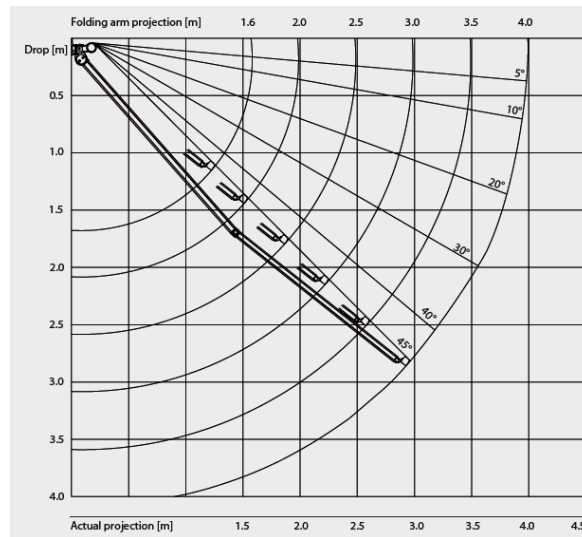

Tekniske data Ibiza

Type

Ibiza er en åben terrassemarkise.

Størrelse

Ibiza kan leveres i op til 700 cm i bredden og med udfald i følgende længder; 160/200/250/300/350/400 cm. Ved 700 cm i bredden dog et max. udfald på 350 cm.

Ibiza leveres med kraftige knækarme, hvor Dyneema® bånd dækker armleddet og sikrer, at dugen altid står flot udspændt.

Markisen fremstilles i den størrelse, der passer til dit aktuelle behov.

Ibiza mål inkl. vægbeslag/loftbeslag

Hvilket areal Ibiza dækker, alt efter armenes position

Markisestellet

Ibiza markisen fremstilles i aluminium, som er pulverlakeret i sølvgrå eller sort strukturlak. Markisen er simpelt bygget op via et 40*40 mm bærerør, hvor valserøret ligger foran dette, hvilket gør Ibiza utrolig enkel i sit udtryk. Frontprofilet afsluttes med en stofkappe.