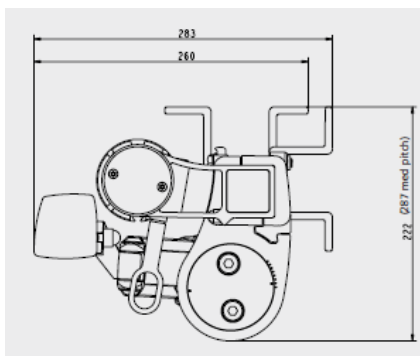

Tekniske data Ibiza

Type

Ibiza er en åben terrassemarkise.

Størrelse

Ibiza kan leveres i op til 700 cm i bredden og med udfald i følgende længder; 160/200/250/300/350/400 cm. Ved 700 cm i bredden dog et max. udfald på 350 cm.

Ibiza leveres med kraftige knækarme, hvor Dyneema® bånd dækker armleddet og sikrer, at dugen altid står flot udspændt.

Markisen fremstilles i den størrelse, der passer til dit aktuelle behov.

Ibiza mål inkl. vægbeslag/loftbeslag

Hvilket areal Ibiza dækker, alt efter armenes position

Markisestellet

Ibiza markisen fremstilles i aluminium, som er pulverlakeret i sølvgrå eller sort strukturlak. Markisen er simpelt bygget op via et 40*40 mm bærerør, hvor valserøret ligger foran dette, hvilket gør Ibiza utrolig enkel i sit udtryk. Frontprofilet afsluttes med en stofkappe.