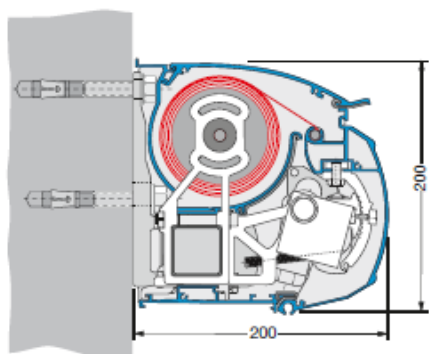

Tekniske data Compact

Type

Compact er en fuldkassette-markise.

Størrelse

Compact kan leveres op til 650 cm i bredden. Armene fås i følgende længder; 150/200/250/300/350 cm. I armene er der indbyggede fjedre, som sammen med nylonovertrukne, forzinkede stålkabler sørger for, at dugen har den rette udspænding i alle positioner.

Markisen fremstilles i den størrelse, der passer til dit aktuelle behov.

Compact mål inkl. vægbeslag

Compact mål inkl. loftbeslag

Markisestellet

Compact markisen er fremstillet i eloxeret aluminium, og kan mod tillæg leveres i alle andre RAL farver. Som helkassette er markisedugen fuldstændig sikret mod vand og snavs, når markisen ikke er i brug. Den kompakte kassette, som er opbygget omkring et 40*40 mm bærerør, gør Compact til en yderst fleksibel helkassettemarkise i forhold til montering.