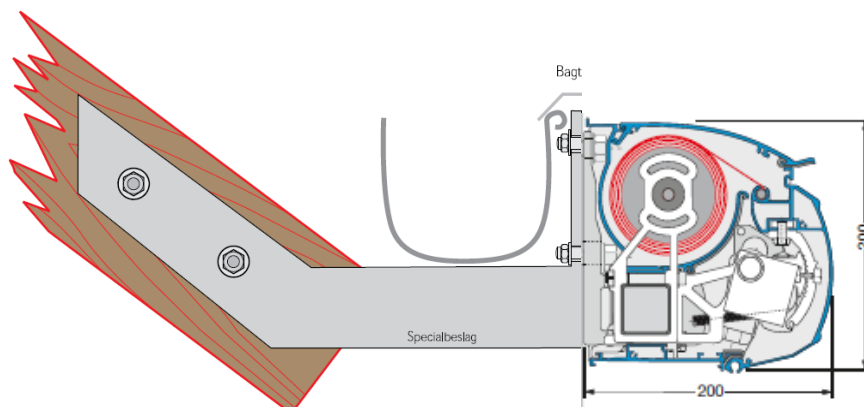

Tekniske data Compact

Type

Compact er en fuldkassette-markise.

Størrelse

Compact kan leveres op til 650 cm i bredden. Armene fås i følgende længder; 150/200/250/300/350 cm. I armene er der indbyggede fjedre, som sammen med nylonovertrukne, forzinkede stålkabler sørger for, at dugen har den rette udspænding i alle positioner.

Markisen fremstilles i den størrelse, der passer til dit aktuelle behov.

Compact mål inkl. vægbeslag

Compact mål inkl. loftbeslag

Markisestellet

Compact markisen er fremstillet i eloxeret aluminium, og kan mod tillæg leveres i alle andre RAL farver. Som helkassette er markisedugen fuldstændig sikret mod vand og snavs, når markisen ikke er i brug. Den kompakte kassette, som er opbygget omkring et 40*40 mm bærerør, gør Compact til en yderst fleksibel helkassettemarkise i forhold til montering.

Montering

Compact tillader alle typer af montering; vægmontering, loftmontering samt montering på specialbeslag foran tagrende.

Styring

Compact kan betjenes manuelt med gear og håndsving, eller elektrisk med Somfy motor og fjernbetjening.