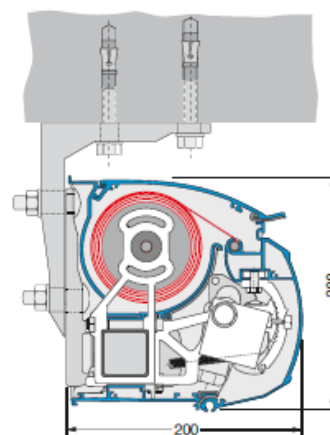

Tekniske data Compact

Type

Compact er en fuldkassette-markise.

Størrelse

Compact kan leveres op til 650 cm i bredden. Armene fås i følgende længder; 150/200/250/300/350 cm. I armene er der indbyggede fjedre, som sammen med nylonovertrukne, forzinkede stålkabler sørger for, at dugen har den rette udspænding i alle positioner.

Markisen fremstilles i den størrelse, der passer til dit aktuelle behov.

Compact mål inkl. vægbeslag

Compact mål inkl. loftbeslag

Markisestellet

Compact markisen er fremstillet i eloxeret aluminium, og kan mod tillæg leveres i alle andre RAL farver. Som helkassette er markisedugen fuldstændig sikret mod vand og snavs, når markisen ikke er i brug. Den kompakte kassette, som er opbygget omkring et 40*40 mm bærerør, gør Compact til en yderst fleksibel helkassettemarkise i forhold til montering.