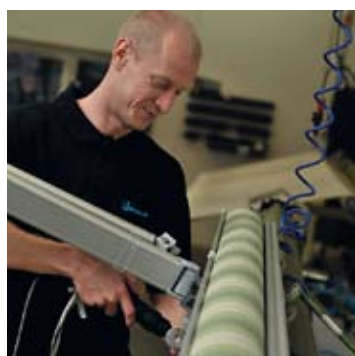

PROFILMARKISER & solafskærmning

Vassingerødvej 15
3540 Lyngø
Telefon +45 48 10 54 00
E-mail salg@profilmarkiser.dk
www.profilmarkiser.dk