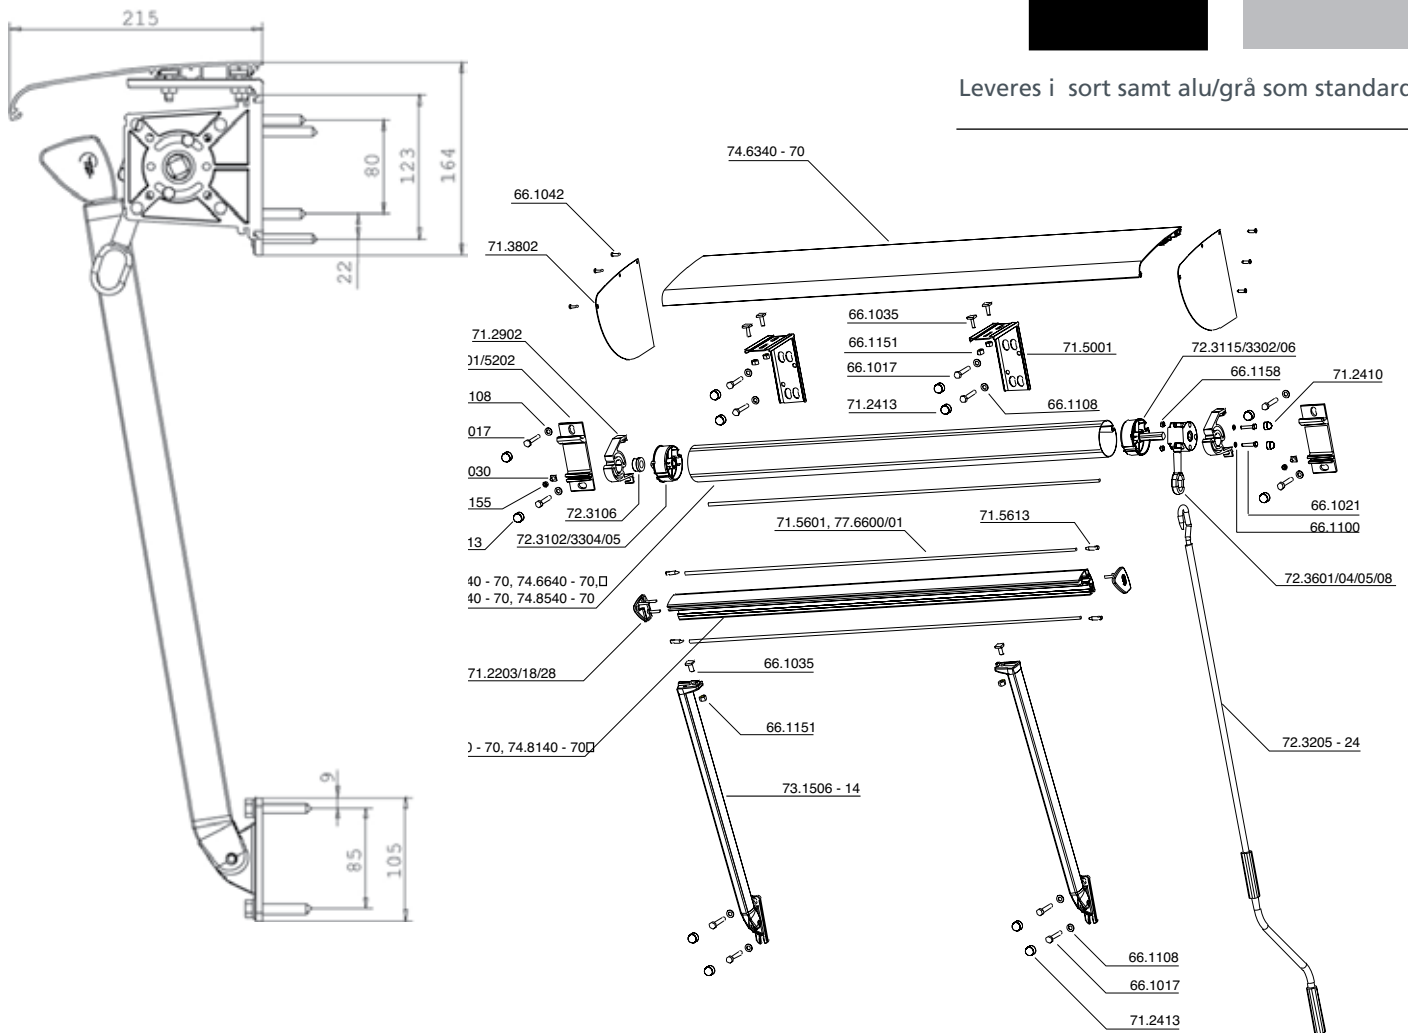

Teknik for DA720

Leveres i sort samt alu/grå som standard.