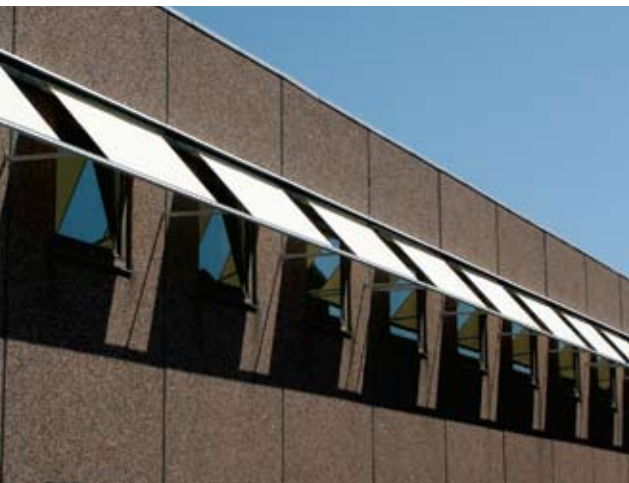

Fakta om DA720

- Flot designkassette som beskytter dugen under alle vejrforhold
- Ekstra stærke arme med stor fjedrespænding
- Kan forsynes med motor eller gear
- Valgfri dug, over 300 dessiner at vælge imellem
- Største bredde: 1200 cm (med dugdeling)
- Største bredde: 450 cm (uden dugdeling)
- Armlængde: 50 – 140 cm
- Leveres som standard i sort eller alu/grå
- Kan mod merpris leveres i alle RAL farver